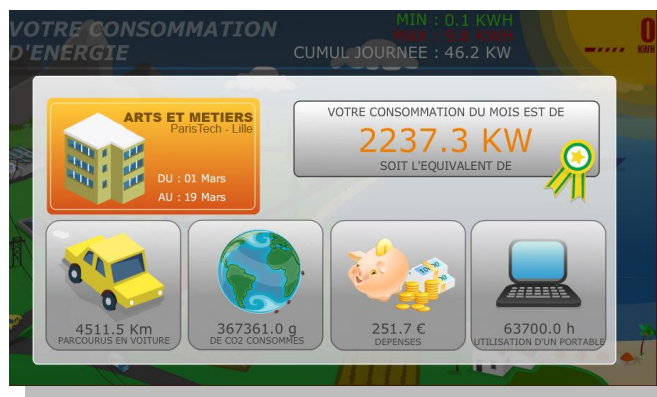

CONSO. ENERGETIQUE

Les messages « **Conso. Energétique** » permettent l'affichage de rapports relatifs à votre consommation énergétique (journalière / mensuelle / annuelle + rapports de conversion). Comparaison possible avec un autre établissement, pour animer un concours entre les deux.