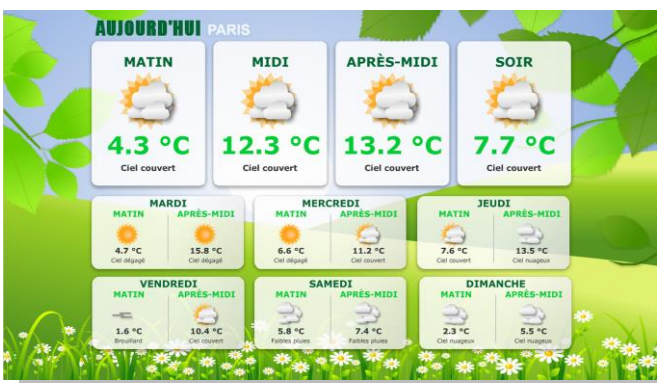

Information Générale

Message de bienvenue

METEO

Le service « **Météo** » offre la possibilité d'afficher, en temps réel, les conditions météorologiques du jour ainsi que les prévisions des jours à venir. Météo nationale + météo locale + affichage éphéméride.